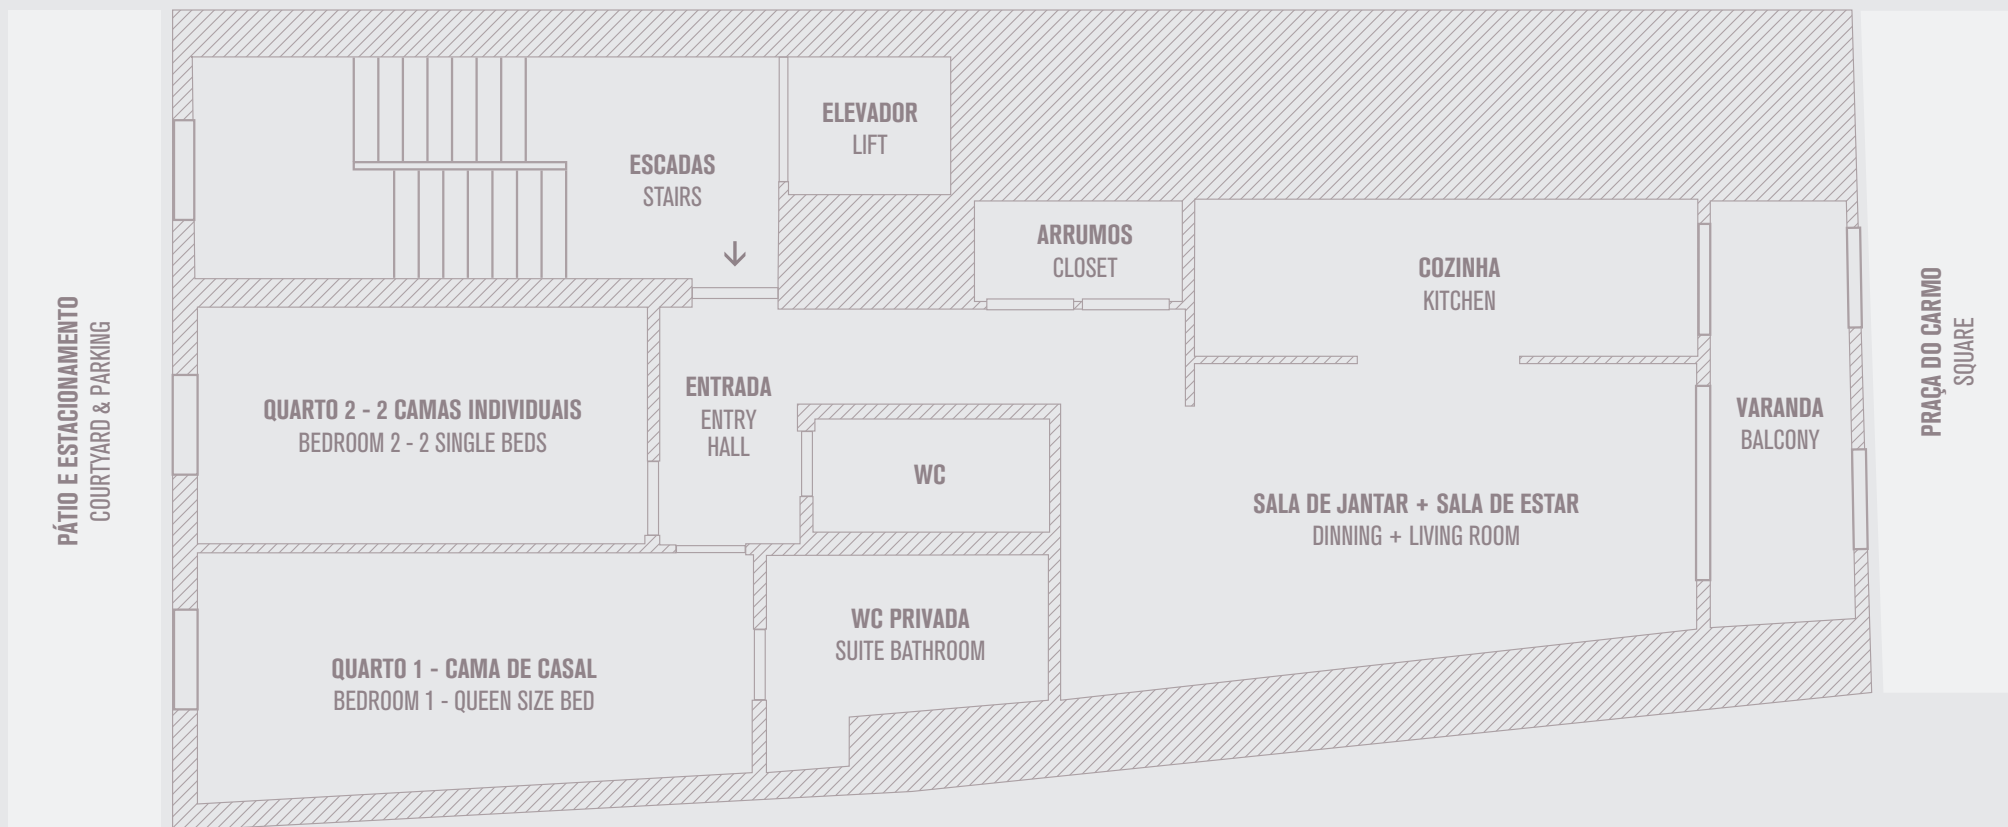

Apartamento T2 . Two Bedroom Apartment - 100 m² *

Rua da Conceição, 51-53 . 9050-026 Funchal - Madeira, Portugal . (+351) 960 311 303 . reservas@acasadapraça.com

Casa da
Praça

51-53, Funchal

Apartamento T2 . Two Bedroom Apartment - 100 m² *