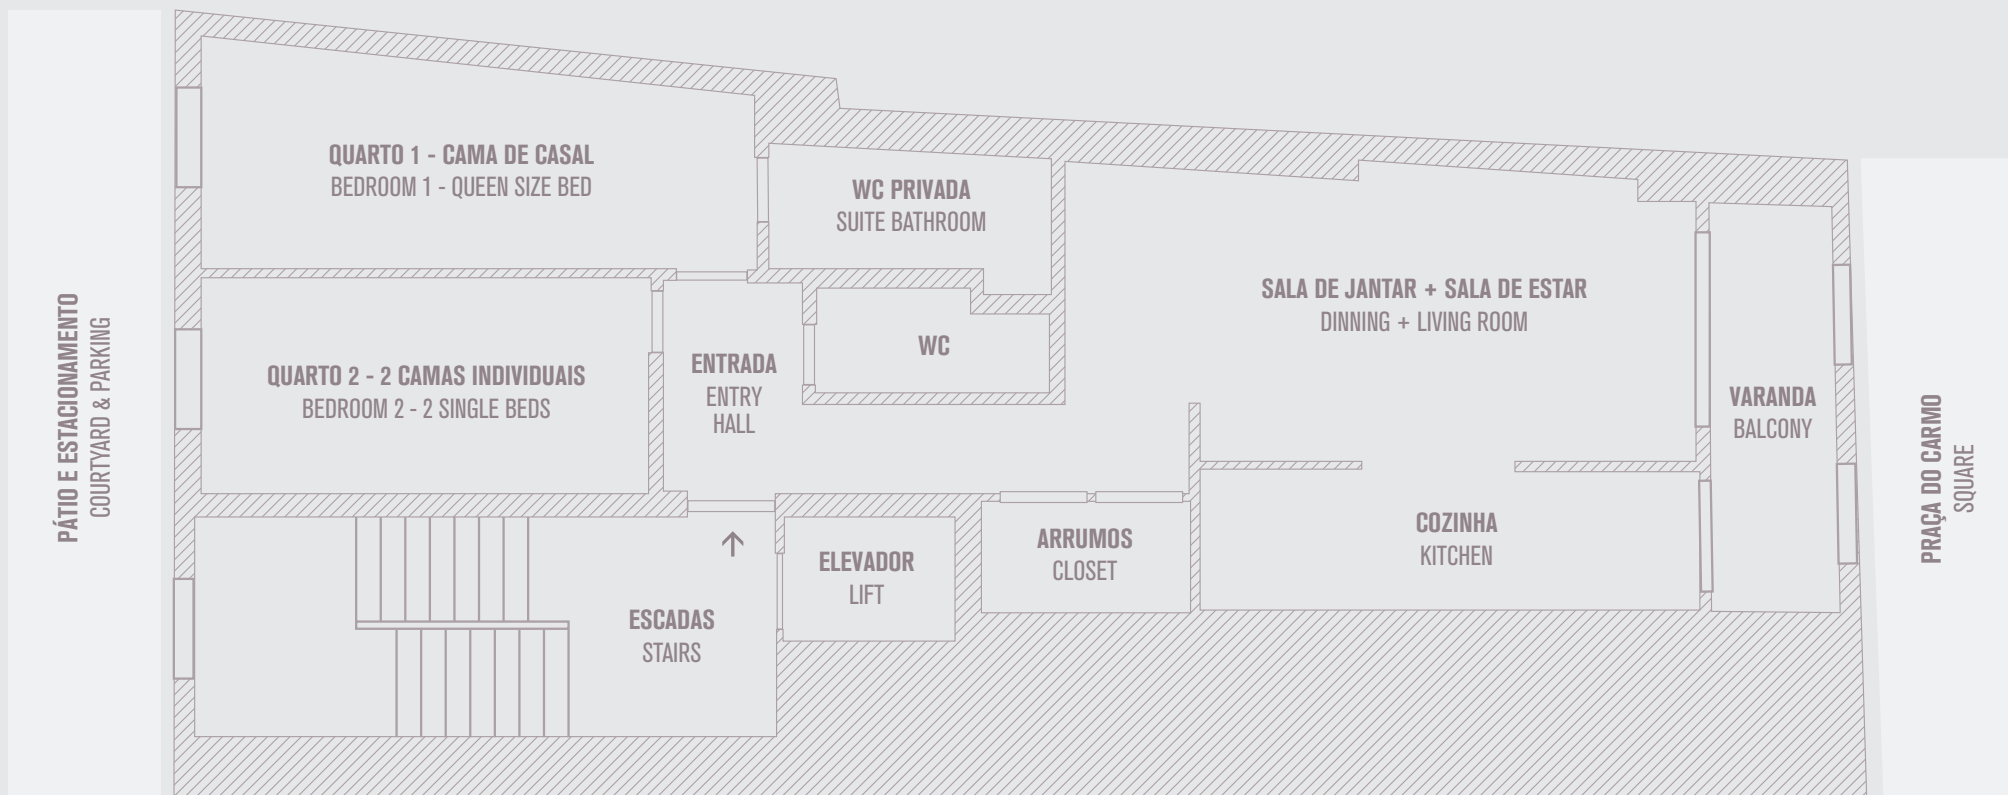

Apartamento T2 . Two Bedroom Apartment - 100 m² *

Rua da Conceição, 51-53 . 9050-026 Funchal - Madeira, Portugal . (+351) 960 311 303 . reservas@acasadapraça.com

Casa da
Praça

51-53, Funchal

Apartamento T2 . Two Bedroom Apartment - 100 m² *